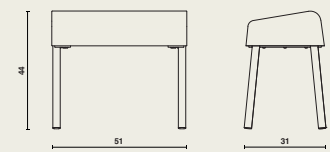

Gestell

- Solide, geschweißte Metallkonstruktion.
- Die Metallteile sind durch eine Epoxybeschichtung geschützt.
- Die schräg gestellten Beine sorgen dafür, dass die Formgebung nahtlos zum Mauro-Programm passt.

Fußstütze

- Solider Träger aus melaminharzbeschichteter Spanplatte, Dicke 12 mm.
- Gepolstert mit feuerhemmendem, vorgeformtem Schaum, Dichte 45 kg/m³.
- Der Neigungswinkel des Schaums trägt zu einem optimalen Komfort bei.
- Komfortable Höhe von 44 cm.

Maße

24200 | B 51 x 31 x 44 cm

Materialien und Gestaltung

- Metall: epoxybeschichtet (hellgrau).
- Holz: melaminharzbeschichtete MDF-Platte.
- Feuerhemmender Schaum
- Bezug: siehe Kollektion.
- Beständig gegen die üblichen Reinigungsprodukte und Desinfektionsmittel.