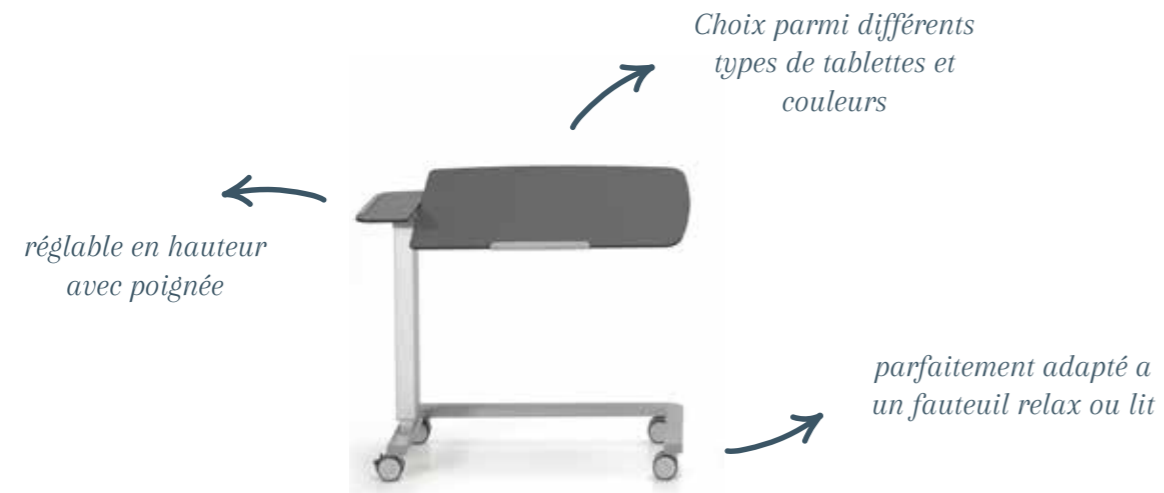

Version fermée	<input type="radio"/>
Tiroir revêtu	<input type="radio"/>
Tiroir avec poignée	<input type="radio"/>
Tiroir avec poignée et serrure à cylindre	<input type="radio"/>
Tiroir revêtu avec poignée	<input type="radio"/>
Douilles pour accessoires	<input type="radio"/>

: Option

Résumé et options

Roues cachées

Tablette supérieure

	COSI
	16800
Dim. en cm (L x P x H)	44 x 44 x 54 h

OPTIONS

Roues cachées	<input type="radio"/>
Front du tiroir en bois	<input type="radio"/>
Front du tiroir en bois avec poignée	<input type="radio"/>
Front du tiroir en bois avec poignée et serrure à cylindre	<input type="radio"/>
Tablette supérieure en bois	<input type="radio"/>

: Option

LITAVO

Universellement applicable

L'aide idéale pour lire ou prendre ses repas, dans son lit comme dans un fauteuil. La tablette, réglable en hauteur, a une partie inclinable qui rend service lors de la lecture et une partie fixe qui peut être utilisée pour placer sa tasse de café par exemple.

LIVIA

Léger et discret

La table de lecture et de repas Livia est flexible et discrète. Réglable à la hauteur désirée, la table est très utile pour le personnel soignant et les résidents. La tablette est faite en ABS et est équipée d'un bord vertical.