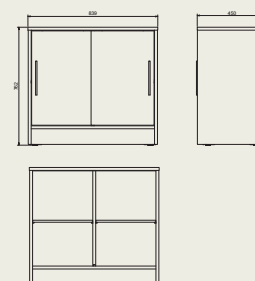

Quadra Small

De Quadra Small kast sluit naadloos aan bij het modulaire Quadra kastenprogramma. De breedte is variabel en wordt bepaald door het gekozen uitvoeringstype.

Kastromp

- 2 zijpanelen, rug, bodem en plint aan voorzijde.
- Bovenblad met rechte hoeken uit gemelamineerde spaanplaat, dikte 19 mm.
- Panelen uit gemelamineerde spaanplaat, dikte 19 mm.
- Kastverbindingen tussen de panelen d.m.v. excenters en houten deuvels.
- De rug wordt ingefreesd in een groef in de zijpanelen.
- 4 stelpoten met kunststof vloerbeschermers.

Binnenindeling i.f.v. uitvoeringstype

- 2 verstelbare legborden, dikte 19 mm.

Deuren en laden i.f.v. uitvoeringstype

- 2 schuifdeuren op geluiddempende rail.
- Metalen design handgreep.

Kleuren

Graag verwijzen wij naar ons uitgebreide gamma.
Staalkaart + stalen mogelijk op aanvraag.

(*) Optie

Afmetingen

Type Small:

- Hoogte: 76 cm
- Lengte: 84 cm
- Diepte: 45 cm

Materiaalgebruik en afwerking

- Hout: - spaanplaat (gemelamineerd, beukfineer (*)).
- Bestand tegen gebruikelijke reinigingsproducten en ontsmettingsmiddelen.

Voor verder info over de gebruikte **materialen en constructie**: zie onze materialenfiches.

Opties

- Uitvoering in fineer.
- Ingebouwd cilinderslot.
- 4 verborgen wielen Ø 50 mm.