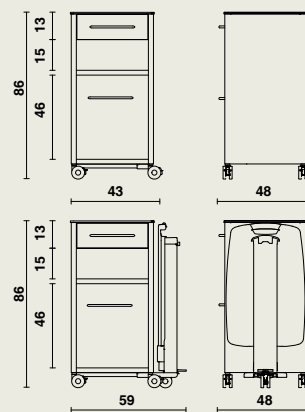

## Beidseitiges Modell mit hoher Schublade (Schublade, offenes Fach, Schublade)

- Die Rückwand und Seiten sind aus Stahlplatte gefertigt.
- Die beidseitig verwendbare Schublade ist aus Stahlblech hergestellt und hat 2 Fronten aus Vollkunststoff.
- Design Handgriffe aus Metall.
- Das offene Fach ist von zwei Seiten einfach erreichbar.
- Die oberste Schublade ist mit einem herausnehmbaren Kunststoffeinsatz ausgestattet.
- Hohe beidseitig verwendbare Schublade mit herausnehmbarem Kunststoffhalter für 3 Flaschen.
- Die Metallteile sind epoxybeschichtet.
- Die Oberplatte aus Vollkunststoff hat abgerundete Ecken.
- 4 Design Laufrollen Ø 65 mm.

## Esstablett Livia (Option)

- Ausklappbar.
- Einfach und beidseitig schrägstellbar.
- Mit seitlichen Abschlüssen ausgestattet.
- Das ausklappbare Esstablett ist auf eine solide anodisierte Aluminiumsäule aufmontiert.
- Die Höhenverstellung (zwischen 79 und 112 cm) wird durch eine Gasfeder unterstützt.
- Maße: 63 x 40,5 cm.
- Ein Fußhebel aktiviert die Gasfeder.
- Aus ABS-Kunststoff gefertigt.
- 5 Design Laufrollen Ø 65 mm (5. Design Laufrolle nur mit Esstablett).
- Das Esstablett ist auch in einer abnehmbaren und umkehrbaren Version erhältlich = Click 'n' turn System (Option).

## Maße

**18380** | 43 x 48 x Höhe 86 cm  
mit **Esstablett Livia** | 59 x 48 x Höhe 86 cm