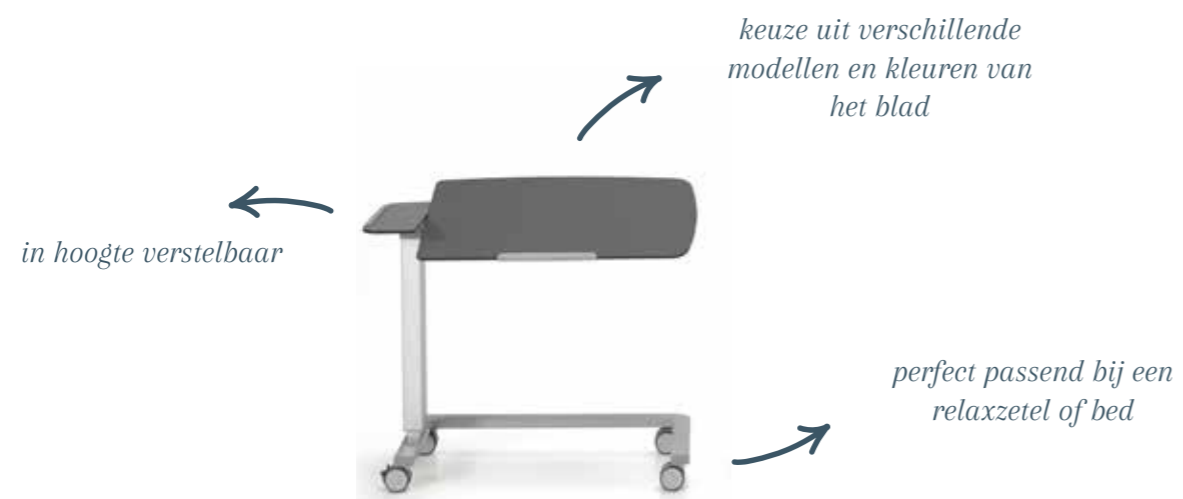

### OPTIES

Verborgen wielen	<input type="radio"/>
Ladefront in houtdecor	<input type="radio"/>
Ladefront in houtdecor met handgreep	<input type="radio"/>
Ladefront in houtdecor met handgreep en cilinderslot	<input type="radio"/>
Bovenblad in houtdecor	<input type="radio"/>

# LITAVO

Universeel inzetbaar

Het ideale hulpmiddel bij het lezen of bij het nuttigen van een maaltijd, zowel aan bed als in de zetel. Het traploos in hoogte verstelbaar blad, heeft een kantelbaar gedeelte dat dienst doet als leesstandaard en een vast gedeelte dat perfect bruikbaar is om bv. uw koffie op te plaatsen.