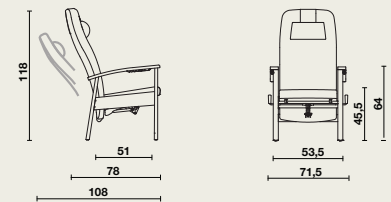

Zitting

- Uitneembare zitting in gemelamineerde MDF plaat, dikte 12 mm.
- Afgeronde zitting vooraan hindert de bloeddorstrooming niet.
- Comfortabele zithoogte van 47 cm.
- Bekleed met brandvertragend schuim uit 2 lagen van verschillende densiteit voor optimaal zitcomfort.
- Volledig gestoffeerde zit met dubbele stiklijn.

Kleuren

Graag verwijzen wij naar ons uitgebreide gamma.
Staalkaart + stalen mogelijk op aanvraag.

Afmetingen

14183 | B 71,5 x D 78 x H 118 cm

- Zithoogte: 45,5 cm
- Zitdiepte: 51 cm
- Zitbreedte: 53,5 cm
- Hoogte armsteunen: 64 cm
- Veilig gewicht: 135 kg