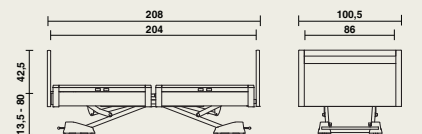

Afmetingen en prestaties

- Breedte: 100,5 cm, Lengte: 208 cm
- Hoogte-variantie ligvlak:
metalen ligvlak: 13,5 - 80 cm
stalen ligvlak : 13,5 - 80 cm (vanaf zomer 2024)
volkunststof ligvlak (*): 14 - 80,5 cm
- Veilig gewicht: 230 kg
- Gewicht (zonder opties): 140 kg
- Ligvlakmaat: 204 x 86 cm
- Matrasmaat: 195 x 85 cm, dikte: 12 à 15 cm
- Stand-by verbruik: 0,5 W (max. 4,38 kWh/jaar).