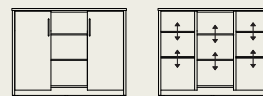

Quadra Medium

L'armoire Quadra Medium s'intègre parfaitement à la gamme d'armoires modulaires Quadra. La largeur est variable et est déterminée par le type de version sélectionné.

Corps de l'armoire

- 2 pans latéraux avec une latte frontale, dos, fond, et plinthe sur le côté avant.
- Sur le dessus, 2 lattes de renfort et un plateau.
- Plateau du dessus à angles arrondis, en stratifié double-face MDF, épaisseur 24 mm.
- Panneaux d'aggloméré mélaminé ou avec hêtre plaqué (*), de 19 mm d'épaisseur.
- Assemblage des panneaux au moyen d'excentriques et chevilles en bois.
- Le dos est fraisé dans une rainure des pans latéraux.
- 4 pieds réglables avec patins de sol en matières synthétique.

Organisation intérieure en fonction du modèle

- Étagères amovibles et/ou fixes, de 19 mm d'épaisseur.
- Panneau vertical central.
- Barre-penderie chromée de Ø 19 mm.

Portes et tiroirs en fonction du modèle

Couleurs

Veuillez vous référer à notre large gamme.
Carte d'échantillons + échantillons sur simple demande.

(*) Option

Dimensions

Type Medium:

- hauteur: 98.5 cm
- longueur:
M1 et M3: 123.6 cm ou 144.4 cm
M4 et M5: 163.3 cm
- profondeur: 48.7 cm

M1: 3 doors, 4 shelves

M3: 2 doors, 6 shelves

M4: 4 doors, 4 shelves

M5: 4 doors, 2 drawers, 2 shelves

Matériel utilisé et finition

- Bois : - en aggloméré (mélaminé, placage en hêtre (*)).
- MDF (stratifié).
- Résistant aux produits d'entretien usuels.