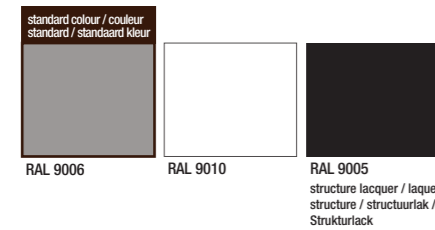

MATERIALS

Matériaux / Materialen / Materialien

IMITATION LEATHER / SIMILICUIR / KUNSTLEDER / KUNSTLEDER

EN - Standard: choice of 12 Haelvoet imitation leather colours.
Optional: choice of different price categories.
On demand, at a supplement and on the condition we can process it: specific fabrics that do not belong to our collection.

Samples available on request.

FR - Standard : choix parmi 12 couleurs similicuir Haelvoet.
En option : choix parmi plusieurs catégories de prix.
Sur demande, avec supplément de prix et sous réserve de possibilité de confection: revêtements spécifiques qui ne sont pas pris en collection.

Échantillons sur simple demande.

NL - Standaard: keuze uit 12 kleuren Haelvoet kunstleder.
Optioneel: keuze uit verschillende prijscategorieën.
Op aanvraag, mits meerprijs en mits verwerkbaarheid: specifieke stoffen die niet in de collectie opgenomen zijn.

Stalen mogelijk op aanvraag.

DE - Standard: Auswahl an 12 Farben Haelvoet Kunstleder.
Option: Auswahl an verschiedenen Preiskategorien.
Auf Anfrage, gegen Mehrpreis und Möglichkeit zur Verarbeitung: spezifische Stoffe, die nicht in der Kollektion aufgenommen sind.

Muster auf Anfrage erhältlich.

EPOXY COATING / REVÊTEMENT ÉPOXY / EPOXYCOATING / EPOXIDHARZBESCHICHTUNG