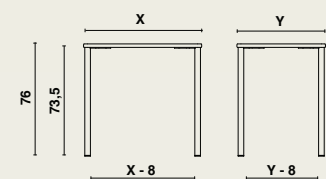

Onderstel

- De poten bestaan uit een ronde metalen buis \varnothing 38 mm.
- Het onderstel vormt een stevig geheel dankzij een bevestigingsplaat en een verstevigingsrib.
- Door het ontbreken van zijdelingse regels aan de onderzijde van het blad is een vrije hoogte verzekerd van 73,5 cm.
- De metalen poten zijn afgewerkt met een epoxy-coating.
- De poten worden voorzien van kunststof vloerbeschermers.

Tafelblad

- Het blad is samengesteld uit een dubbelzijdig gestratificeerde spaanplaat, dikte 20 mm.
- Het blad wordt boven- en onderaan afgewerkt met een HPL laag.
- Zowel de boorden als de hoeken zijn afgerond.

Afmetingen

10914 | Mido tafel

12389 | Mido salontafel

X (cm)	Y (cm)
70	50
80	60
80	80
120	80
140	80
160	80

Materiaalgebruik en afwerking

- **Hout:** gestratificeerde spaanplaat.
- **Metaal:**
 - epoxy-coating RAL 9010 wit
 - epoxy-coating RAL 9006 alu
 - epoxycoating RAL 9005 zwart (structuurlak)