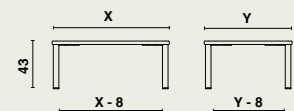

Onderstel

- De poten bestaan uit een ronde metalen buis \varnothing 38 mm.
- Het onderstel vormt een stevig geheel dankzij een bevestigingsplaat en een verstevigingsrib.
- Door het ontbreken van zijdelingse regels aan de onderzijde van het blad is een vrije hoogte verzekerd van 73,5 cm.
- De metalen poten zijn afgewerkt met een epoxy-coating.
- De poten worden voorzien van kunststof vloerbeschermers.

Tafelblad

- Het blad is samengesteld uit een dubbelzijdig gestratificeerde spaanplaat, dikte 20 mm.
- Het blad wordt boven- en onderaan afgewerkt met een HPL laag.
- Zowel de boorden als de hoeken zijn afgerond.

Afmetingen

10914 | Mido tafel

12389 | Mido salontafel

X (cm)	Y (cm)
70	50
80	60
80	80
120	80
140	80
160	80

Materiaalgebruik en afwerking

- **Hout:** gestratificeerde spaanplaat.
- **Metaal:**
 - epoxy-coating RAL 9010 wit
 - epoxy-coating RAL 9006 alu
 - epoxycoating RAL 9005 zwart (structuurlak)