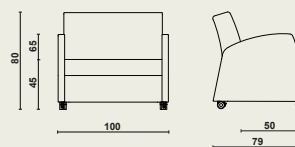

Domus

canapea extensibilă

12695 Canapeaua extensibilă Domus este foarte compactă și nu ocupă mult spațiu. Ușurința de utilizare o face și mai atractivă.

Cadrul

- Cadru realizat din diverse materiale (lemn masiv, PAL).
- 4 roți de design Ø 65 mm cu frână.
- Cadru este complet acoperit cu spumă ignifugă și tapițat.
- Pernă de șezut detașabilă.
- Pernă spătarului fixă, trebuie doar să scoateți perna de șezut atunci când desfășurați mecanismul de pat.
- Înălțime confortabilă a șezutului de 45 cm.

Platforma saltea

- Mecanismul metalic al patului atașat la cadrul șezutului.
- Platforma saltea echipată cu lamele rotunjite din lemn pentru a consolida partea de ședere.
- Saltea ignifugă inclusă.
- Husă detașabilă și ignifugă pentru saltea cu acoperire din poliuretan.
- Plierea și desfășurarea patului se face rapid și ușor, în 3 mișcări.
- Înălțimea platformei saltea (saltea inclusă) este de 46 cm.
- Atunci când patul este desfășurat, șezutul devine tetieră, în timp ce platforma saltea și suportul pentru picioare se sprijină pe două suporturi rabatabile.

Dimensiuni

Domus canapea extensibilă medie:

- W 100 x D 79 x H 45/65/80 cm.
- Lungimea totală când este extinsă: 234 cm.
- Adâncimea șezutului: 50 cm.
- Dimensiuni saltea: 198 x 80 cm, grosime: 60 mm.
- Sarcina de lucru sigură: 135 kg.