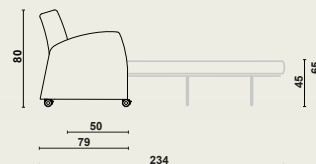

Versiunea desfășurată

Materiale și finisaje

- Lemn: fag masiv, placaj, PAL și MDF.
- Metal: vopsea epoxidică RAL 9006 gri deschis.
- Spumă ignifugă.
- Tapițerie: a se vedea colecția.
- Saltea: Spumă rece CMHR (35 kg/m³)
- Husă saltea: Acoperire din poliuretan.
- Saltea și husa salteii sunt certificate în conformitate cu standardul de incendiu CRIB 5.
- Rezistență la produsele de curățare obișnuite.

Pentru informații suplimentare despre **materiale** și **construcție**: consultați documentele disponibile.

Opționale

- 4 picioare pătrate (30 x 30 mm) din metal.
- Cotiere sintetice.

Culori

Referință la gama noastră extinsă de culori.
Mostrele sunt disponibile la cerere.