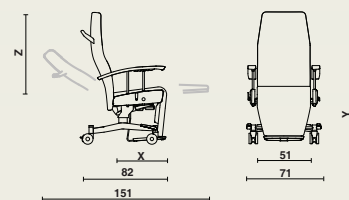

Mecanism E-move

- 2 motoare înclină simultan spătarul, șezutul și suportul pentru gambe în poziția *gravitație zero* (*).
- Spătarul și suportul pentru gambe sunt reglabile individual.
- Unghiul dintre șezut și spătar variază de la 95° (poziția de ședere) la 120° (poziția *gravitație zero*).
- Atunci când mecanismul de relaxare este activat, șezutul se înclină la un unghi de 20°.
- Activarea se face cu ajutorul unei telecomenzi care poate fi atașată pe partea laterală a scaunului, sau cu ajutorul unui control integrat (numai cu laterale tapițate).
- Atunci când scaunul este pus în poziția de ședere, suportul pentru gambe este rotit spre interior, astfel încât utilizatorul să se poată ridica fără probleme.

Culori

Referință la gama noastră extinsă de culori. Mostrele sunt disponibile la cerere.

Accesorii

Referință la lista de accesorii.

(*) Poziția "gravitație zero": această poziție așezat/culcat se bazează pe datele NASA. O poziție neutră a corpului transformă toată puterea musculară într-un echilibru biomedical. Sursa: "From outer space to you", Omni, martie 1994.

Dimensiuni

ZenSo E-move

- L 71 x P 82-151 cm
- Înălțime: depinde de înălțimea spătarului
- Sarcina de lucru sigură: 150 kg

Dimensiuni

Adâncime șezut	Înălțime șezut	Înălțime spătar	Potrivit pentru tipul de corp
46 cm	42,5 cm	84 cm	< 164 cm
46 cm	45 cm	84 cm	164 - 176 cm
50 cm	45 cm	84 cm	
50 cm	47,5 cm	84 cm	> 176 cm