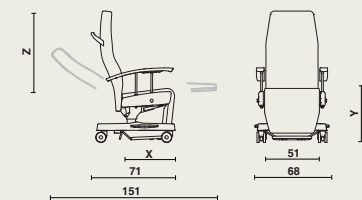

Mecanism E-lift

- 2 motoare asigură că spătarul, șezutul și suportul de gambe se înclină în poziția *gravitație zero* (*).
- Spătar și suport pentru gambe reglabile individual.
- Unghiul dintre șezut și spătar variază de la 95° (poziția de ședere) la 120° (poziția *gravitație zero*).
- Atunci când mecanismul de relaxare este activat, șezutul se înclină la un unghi de 20°.
- Funcția de ridicare susține utilizatorul în mod optim, atât la așezare, cât și la ridicarea de pe scaun.
- Sistem automat de frânare (SafeBrake) la activarea funcției de ridicare.
- Activarea se face cu ajutorul unei telecomenzi care poate fi atașată pe partea laterală a scaunului.
- Atunci când scaunul este pus în poziția de ședere, suportul pentru gambe este rotit spre interior, astfel încât utilizatorul să se poată ridica fără probleme.

Culori

Referință la gama noastră extinsă de culori. Mostrele sunt disponibile la cerere.

Accesorii

Referință la lista de accesorii.

(* Poziția "gravitație zero": această poziție așezat/culcat se bazează pe datele NASA. O poziție neutră a corpului transformă toată puterea musculară într-un echilibru biomedical. Sursa: "From outer space to you", Omni, martie 1994.

Dimensiuni

ZenSo E-lift

- L 68 x D 71-155 cm
- Înălțime: depinde de înălțimea spătarului
- Sarcina de lucru sigură: 135 kg

Dimensiuni

Adâncime șezut X	Înălțime șezut Y	Înălțime spătar Z	Potrivit pentru tipul de corp
46 cm	45 cm	84 cm	< 176 cm
50 cm	45 cm	84 cm	
50 cm	47,5 cm	84 cm	> 176 cm