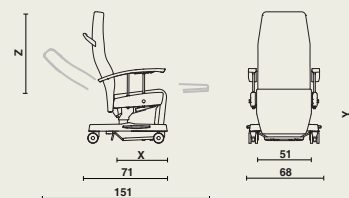

## Dimensiuni

### ZenSo Duo-line

- L 68 x D 71-151 cm
- Înălțime: depinde de înălțimea spătarului
- Sarcina de lucru sigură: 150 kg

### Dimensiuni

Adâncime șezut X	Înălțime șezut Y	Înălțime spătar Z	Potrivit pentru tipul de corp
46 cm	42,5 cm	84 cm	< 164 cm
46 cm	45 cm	84 cm	164 - 176 cm
50 cm	45 cm	84 cm	
50 cm	47,5 cm	84 cm	> 176 cm