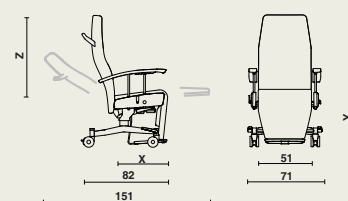

Mecanism Duo-line

- Ajustare individuală a spătarului și a suportului pentru gambe prin intermediul unor pistoane.
- Pistoanele reduc la minimum forța de activare necesară a mecanismului.
- Atunci când mecanismul de relaxare a spătarului este activat, unghiul șezutului se înclină de la 7° la 20°.
- Maneta din dreapta se utilizează pentru reglarea spătarului, iar cea din stânga pentru suportul de gambe.
- Scaunul poate fi blocat în orice poziție.

Dimensiuni

ZenSo Duo-line

- L 71 x D 82-151cm
- Înălțime: depinde de înălțimea spătarului
- Sarcina de lucru sigură: 150 kg

Dimensiuni

Adâncime șezut X	Înălțime șezut Y	Înălțime spătar Z	Potrivit pentru tipul de corp
46 cm	42,5 cm	84 cm	< 164 cm
46 cm	45 cm	84 cm	164 - 176 cm
50 cm	45 cm	84 cm	
50 cm	47,5 cm	84 cm	> 176 cm