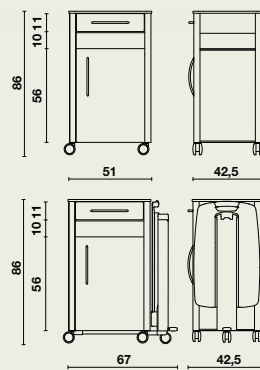

Versiunea cu o singură față (dulap, compartiment deschis, sertar)

- Părțile laterale sunt realizate din panouri din laminat solid de 8 mm cu profiluri de colț din aluminiu.
- Uși realizate din laminat solid.
- Echipată cu balamale cu auto-închidere de înaltă calitate, cu deschidere de până la 175°.
- Mâner metalic de design.
- Compartiment deschis accesibil din toate părțile.
- Sertarul este realizat din tablă de oțel cu partea frontală din laminat solid.
- Sertarul glisează pe 2 șine sintetice.
- Sertarul este echipat cu o tavă sintetică detașabilă.
- Piesele din aluminiu și oțel sunt protejate cu vopsea epoxidică sau prin anodizare.
- Blat din laminat solid cu colțuri rotunjite.
- 4 roți de design Ø 65 mm.

Măsuța de servit la pat Livia (opțională)

- Pliabilă.
- Ușor de înclinat în ambele direcții.
- Blatul este echipat cu o margine verticală.
- Partea pliabilă este fixată pe un profil de ghidare din aluminiu rezistent, cu finisaj anodizat.
- Măsuța de servit este reglabilă pe înălțime (între 79 și 112 cm) prin intermediul unui piston.
- Dimensiunea blatului: 63 x 40,5 cm.
- Pistonul este activat cu ajutorul unei pedale.
- Blatul este realizat din ABS ignifug.
- Noptiera stă pe 5 roți de design Ø 65 mm (a 5-a roată cu măsuța Livia).
- Opțional, măsuța este disponibilă cu un mecanism Click 'n' turn care permite mutarea măsuței de pe o parte pe cealaltă a noptierei.

Culori

Referință la gama noastră extinsă de culori. Mostrele sunt disponibile la cerere.

Mânere

- Mâner deschis
- Mâner închis

Dimensiuni

10955 | 51 x 42,5 x înălțime 86 cm
cu măsuța Livia | 67 x 42,5 x înălțime 86 cm