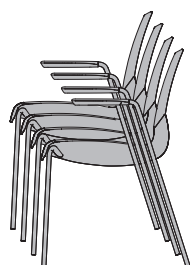

## Rugsteun en zitting

- Ergonomisch gevormde zitschelp uit polypropyleen gevormd uit bi-injectie en glasvezel.
- De zitschelp wordt stevig gemonteerd aan de 4 stalen ronde poten.
- Verkrijgbaar in de kleurencombinaties: wit/wit, wit/grijs, wit/zand en wit/zwart.

## Armsteunen (voor armstoel)

- De stoel is mogelijk met armsteunen.
- Armsteunen zijn voorzien van kunststof opdek in de kleur van de rug en zitting.
- De armsteunen laten toe om de stoel aan de tafel op te hangen, wat het schoonmaken vereenvoudigt.

White - Black

Stapelbaar tot max. 8 stoelen.

## Afmetingen

Now | B 50 x D 54,5 x H 86,5 cm

Now met armen | B 60 x D 54,5 x H 86,5 cm

Zithoogte: 46 cm