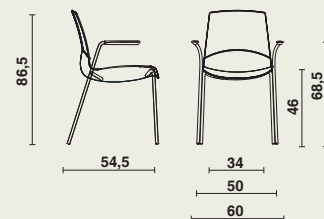

White - Black

Stapelbaar tot max. 8 stoelen.

## Afmetingen

Now | B 50 x D 54,5 x H 86,5 cm

Now met armen | B 60 x D 54,5 x H 86,5 cm

Zithoogte: 46 cm