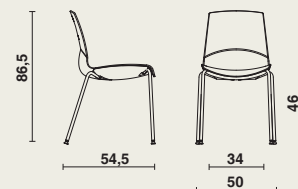

White - Black

Stapelbaar tot max. 8 stoelen.

## Afmetingen

Now | B 50 x D 54,5 x H 86,5 cm

Now met armen | B 60 x D 54,5 x H 86,5 cm

Zithoogte: 46 cm