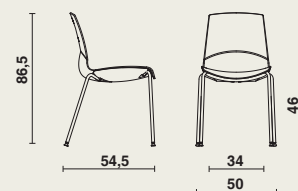

White - Black

Empilable jusqu'à 8 chaises au max.

## Dimensions

**Now** | L 50 x P 54,5 x H 86,5 cm

**Now avec accoudoirs** | L 60 x P 54,5 x H 86,5 cm

Hauteur d'assise: 46 cm