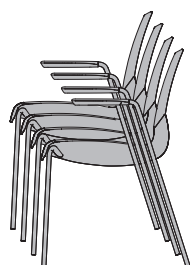

## Châssis

- 4 pieds ronds en métal, Ø 18 x 2 mm
- Les parties métalliques sont protégées par une finition chromée ou par un revêtement époxy (blanc ou noir).
- La chaise est empilable (8 chaises au max.)
- Les pieds sont pourvus de patins en matière synthétique.

White - Black

Empilable jusqu'à 8 chaises au max.

## Dimensions

**Now** | L 50 x P 54,5 x H 86,5 cm

**Now avec accoudoirs** | L 60 x P 54,5 x H 86,5 cm

Hauteur d'assise: 46 cm