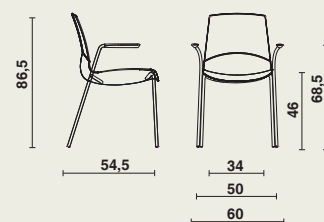

White - Black

Empilable jusqu'à 8 chaises au max.

## Dimensions

**Now** | L 50 x P 54,5 x H 86,5 cm

**Now avec accoudoirs** | L 60 x P 54,5 x H 86,5 cm

Hauteur d'assise: 46 cm