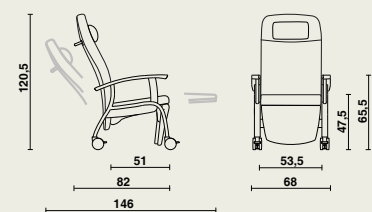

## Afmetingen

**07579** | Houten relaxzetel:

- B 68 x D 82-146 x H 120,5 cm
- Zithoogte: 47,5 cm
- Zitdiepte: 51 cm
- Zitbreedte: 53,5 cm
- Hoogte armsteunen: 65,5 cm
- Veilig werkgewicht: 135 kg