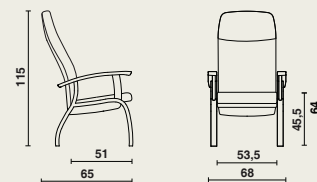

Zitting

- Uitneembare zitting in gemelamineerde MDF plaat, dikte 12 mm.
- Bekleed met brandvertragend schuim uit 2 verschillende densiteitszones voor optimaal zitcomfort.
- Afgeronde zitting vooraan hindert de bloeddorstroming niet.
- Comfortabele zithoogte van 45,5 cm.
- Volledig gestoffeerde zit met dubbele stiklijn.

Rugsteun

- Rugsteun bestaat uit een ergonomisch voorgevormde multiplex schelp, dikte 12 mm.
- Bekleed met brandvertragend schuim uit 3 verschillende densiteitszones voor optimaal zitcomfort.
- Volledig gestoffeerde rug met dubbele stiklijn.

Afmetingen

04738 | Fero houten relaxzetel:

- B 68 x D 65 x H 115 cm
- Zithoogte: 45,5 cm
- Zitdiepte: 51 cm
- Zitbreedte: 53,5 cm
- Hoogte armsteunen: 64 cm
- Veilig gewicht: 135 kg

Materiaalgebruik en afwerking