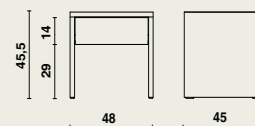

Basso Care

11900 Basso Care est une table de nuit compacte qui correspond parfaitement à la gamme de lit XLow.

Modèle bas avec tiroir

- 2 panneaux de côtés et une tablette supérieure.
- Fabriquée en panneaux d'aggloméré mélaminé, de 25 mm d'épaisseur.
- Assemblage des panneaux par des excentriques et chevilles en bois.
- La table de nuit a un tiroir en bois sans poignée.
- Le tiroir est monté dans le corps de l'armoire au moyen de rails en acier de qualité supérieure avec arrêt.
- Les rails sont prévus du mécanisme tip-on. Pour ouvrir le tiroir, il suffit de pousser brièvement n'importe où sur le front du tiroir. Poussez le front doucement pour fermer le tiroir.
- Grâce au mécanisme Softclose, le tiroir se ferme silencieusement et sans effort. Le mécanisme possède un bon fonctionnement synchronisé.

Basso version fermée

Dimensions

Table de nuit Basso | 48 x 45 x hauteur 45,5 cm

Matériel utilisé et finition

- Bois : Aggloméré (mélaminé).
- Revêtement : selon collection.
- Résistant aux produits d'entretien usuels.