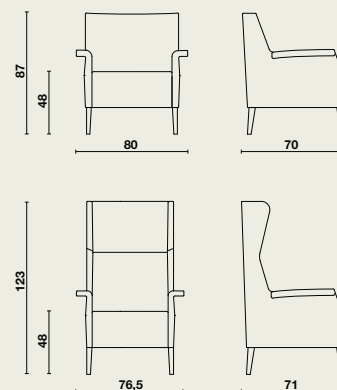

## Afmetingen

Fauteuil Luxor | B 80 x D 70 x H 48/87 cm

Fauteuil Luxor hoge rug | B 76,5 x D 71 x H 48/123 cm

## Opties

- Hoge rug (123 cm).
- Uitneembare zit.