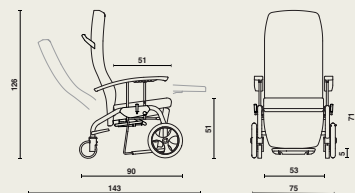

## Maße

### 23795 | Mauro Metallruhesessel

- 75 x 90-143 x H 126 cm
- Sitzhöhe bis zur Fußstütze: 46 cm
- Sitzhöhe ohne Fußstütze: 51 cm
- Sitztiefe: 51 cm
- Sitzbreite: 53 cm
- Höhe der Armlehnen: 71-51 cm
- Sichere Arbeitslast: 150 kg