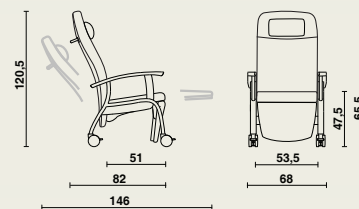

Culori

Referință la gama noastră extinsă de culori.
Mostrele sunt disponibile la cerere.

Accesorii

Referință la lista de accesorii.

Dimensiuni

07579 | Fero lemn:

- L 68 x D 82-146 x H 120,5 cm
- Înălțime șezut: 47,5 cm
- Adâncime șezut: 51 cm
- Lățime șezut: 53,5 cm
- Înălțime cotiere: 64 cm
- Sarcina de lucru sigură: 135 kg