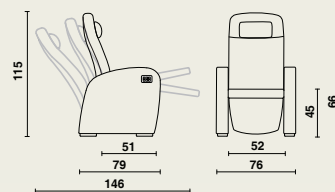

Șezut

- Șezut detașabil din placă MDF melaminat, cu grosime de 12 mm.
- Șezutul rotunjit în față stimulează buna circulație a sângelui.
- Înălțime confortabilă a șezutului de 45 cm.
- Tapițat cu spumă ignifugă în 2 zone de densitate diferită pentru a garanta un confort excelent.
- Tapițeria este finisată cu piele artificială și cusături decorative.

Mecanism E-move:

- 2 actuatori înclină spătarul, șezutul și suportul pentru gambe în poziția 'gravitație zero' (*).
- Spătarul și suportul pentru gambe sunt ajustabile individual.
- Unghiul dintre șezut și spătar variază de la 97° (poziția de ședere) la 120° (poziția 'gravitație zero').
- Atunci când mecanismul de relaxare este activat, șezutul se înclină la un unghi de 24°.
- Atunci când scaunul este pus în poziția de ședere, suportul pentru gambe este rotit spre interior, astfel încât utilizatorul să se poată ridica fără probleme.
- Scaunul poate fi ajustat prin intermediul unei comenzi manuale integrate în partea dreaptă a scaunului, sau prin intermediul unei telecomenzi intuitive (opțional).

Culori

Referință la gama noastră extinsă de culori.
Mostrele sunt disponibile la cerere.

(* Poziția "gravitație zero": această poziție așezat/culcat se bazează pe datele NASA. O poziție neutră a corpului transformă toată puterea musculară într-un echilibru biomedical. Sursa: "From outer space to you", Omni, martie 1994.

Dimensiuni

15032 | Domus e-move Soft

- W 76 x D 79 x H 115 cm
- Înălțime șezut: 45 cm
- Adâncime șezut: 51 cm
- Lățime șezut: 52 cm
- Înălțime cotiere: 66 cm
- Sarcina de lucru sigură: 135 kg

Materiale și finisaje