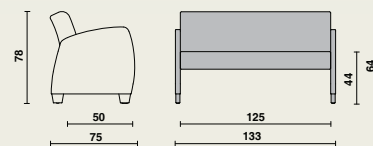

Structura șezut

- Spătarul și șezutul oferă confort extra, datorită spumei de confort (spătar=9 cm și șezut=11 cm).
- Șezutul rotunjit în față stimulează buna circulație a sângelui.
- Înălțime confortabilă a șezutului de 44 cm.
- Tapițat cu spumă ignifugă și finisat cu piele artificială.

Culori

Referință la gama noastră extinsă de culori.
Mostrele sunt disponibile la cerere.

Dimensiuni

10038 | Domus Club-2 Flex

- W 133 x D 75 x H 78 cm
- Înălțime șezut: 44 cm
- Adâncime șezut: 50 cm
- Lățime șezut: 125 cm
- Înălțime cotiere: 64 cm