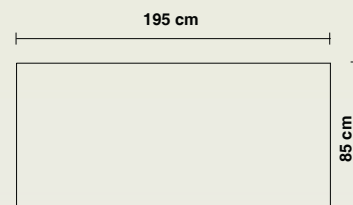

Saltea Care Plus

06367 Saltea de calitate foarte elastică, cu un confort ridicat, concepută pentru utilizarea pe paturi reglabile pe înălțime.

Miezul

- Miezul este format dintr-un bloc solid de spumă CMHR de 12 cm cu o densitate de 40-45 kg/m³.
- Spuma poliuretanică este foarte elastică, ignifugă și termorezistentă.
- Salteaua își păstrează elasticitatea chiar și după o utilizare îndelungată.
- Tratament bacteriostatic împotriva microorganismelor patogene și alergice.
- Flexibilitate netedă și excelentă pentru utilizarea pe un pat ajustabil.

Dimensiuni

06367 | Saltea Care Plus
- L 195 x W 85 x H 12 cm

Materiale și finisaje

- Miez: spumă poliuretanică (40-45 kg/m³).
- Husă: un strat de poliuretan pe o bază de poliester.
- Salteaua și husa îndeplinesc standardul CRIB 5 de rezistență la foc.
- Salteaua și husa sunt produse ecologic fără CFC. Nici procesele de producție, nici cele de distribuție eventuală nu sunt dăunătoare mediului.
- Rezistență la produsele de curățare obișnuite.