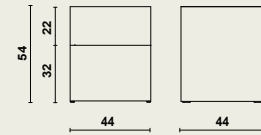

## Dimensiuni

Noptiera Cosi | 44 x 44 x înălțime 54 cm