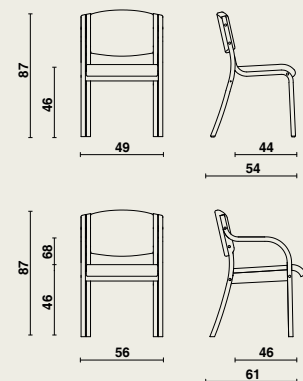

Accoudoirs

- Accoudoirs arrondis en hêtre lamellé avec une largeur de 3 cm.
- Les accoudoirs forment un ensemble avec les pieds et sont solidement fixés à la structure arrière.
- Les accoudoirs offrent un soutien optimal pour se lever et s'asseoir.

Edera 1001

Edera 2001

Edera 2101

Couleurs

Veuillez vous référer à notre large gamme.
Carte d'échantillons + échantillons
sur simple demande.

Dimensions

Chaise Edera:

- L 49 x L 54 x H 46/87 cm
- Profondeur d'assise: 44 cm, poids: 7 kg

Chaise Edera avec accoudoirs:

- L 56 x L 61 x H 46/68/87 cm
- Profondeur d'assise: 46 cm, poids: 8 kg

Matériel utilisé et finition

- Bois: hêtre lamellé, multiplex.
- Mousse ignifugée.
- Revêtement: selon notre collection.
- Résistant aux produits d'entretien usuels.