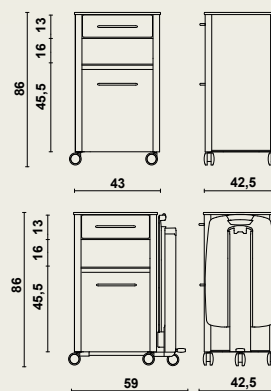

Tablette Livia optionnelle

- Rabattable.
- Facilement inclinable dans les deux sens.
- Pourvue d'un bord relevé.
- La partie rabattable est montée sur un solide profilé de guidage en aluminium, fini par une couche d'anodisation.
- La tablette est réglable en hauteur (entre 80 et 110 cm) au moyen d'un vérin pneumatique.
- Dimensions de la tablette : 63 x 40,5 cm.
- Le vérin pneumatique est activé par une pédale.
- La tablette est en ABS anti-feu.
- Le tout est monté sur 5 roues design Ø 65 mm (5^{ème} roue avec la tablette).
- Optionnellement la tablette est disponible avec le mécanisme Click 'n' turn. Grâce à ce mécanisme, la tablette peut être montée du côté gauche ou du côté droite de la table de nuit ou échangée entre plusieurs tables de nuit du même type.

Couleurs

Veillez vous référer à notre large gamme.
Carte d'échantillons + échantillons sur simple demande.

Poignées

- Poignée ouverte
- Poignée fermée

Dimensions

18124 | avec tiroir haut | 43 x 42,5 x hauteur 86 cm
avec tablette Livia | 59 x 42,5 x hauteur 86 cm