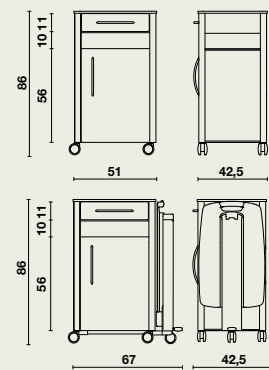

Enkelzijdige uitvoering (opbergkast, open legruimte, lade)

- Zijden uit volkunststof panelen 8 mm, gemonteerd tussen 4 aluminium hoekprofielen.
- Deuren uit volkunststof.
- Uitgerust met hoogwaardige zelfsluitende scharnieren, opendraaiend tot 175°.
- Metalen design handgreep.
- Een open legruimte is aan alle zijden gemakkelijk bereikbaar.
- Lade uit staalplaat met volkunststof front.
- De lade glijdt op 2 kunststof geleiders.
- De lade is voorzien van een uitneembaar kunststof inzetbakje.
- Aluminium en stalen onderdelen worden beschermd door een epoxy-coating of anodisatielaag.
- Bovenblad uit volkunststof met afgeronde hoeken.
- 4 designwielen Ø 65 mm met rem.

Optionele eettafel Livia

- Uitklapbaar.
- Eenvoudig inclineerbaar in beide richtingen.
- Voorzien van opstaande rand.
- Het opklapbaar gedeelte is gemonteerd op een stevig aluminium geleidingsprofiel, afgewerkt met een anodisatielaag.
- De eettafel is in hoogte verstelbaar (tussen 79 en 112 cm) d.m.v. van een gasveer.
- Afmetingen eettafel: 63 x 40,5 cm.
- De gasveer wordt geactiveerd door een voetpedaal.
- De eettafel bestaat uit brandvertragende ABS.
- Geheel gemonteerd op 5 designwielen Ø 65 mm (5° designwiel bij eettafel).
- Optioneel kan de eettafel voorzien worden van een Click 'n' turn systeem. Dankzij dit eenvoudige kliksysteem wordt de eettafel afneembaar en omkeerbaar.

Afmetingen

10955 | 51 x 42,5 x hoogte 86 cm
met eettafel Livia | 67 x 42,5 x hoogte 86 cm

Materiaalgebruik en afwerking

- Volkunststof.
- Metaal: aluminium & staal.
- Hoogwaardig zelfsluitende scharnieren.
- Bestand tegen gebruikelijke reinigingsproducten en ontsmettingsmiddelen.